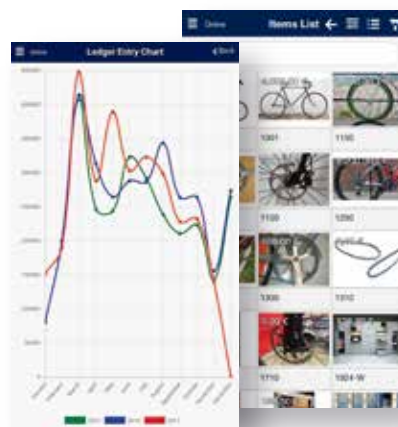

Descubre witNAV

Gestiona tu negocio fácilmente con witNAV. Aumenta la productividad, la eficiencia y optimiza el tiempo para poder ofrecer lo mejor de tu negocio. Proporcionamos al usuario una experiencia lo más dinámica y veloz posible usando las tecnologías más novedosas del sector. Nuestro software proporciona soluciones que se ajustan a tu empresa.

Utiliza Dynamics Nav para enlazar con witNAV. Podrás trabajar con los datos de Dynamics Nav en tus dispositivos y escoger la información que quieres mostrar en tu dispositivo gracias a que es una herramienta 100% parametrizable.

Gestiona tu cartera de clientes, realiza facturas, controla tus pedidos y promociones. Podrás llevar un control de ventas, productos y de clientes de una manera rápida y visual con las estadísticas que te ofrece. Además, puedes disponer de witNAV en todos tus dispositivos gracias a que es una herramienta multidispositivo que está disponible para iOS y Android. Consulta tu catálogo de productos o gestiona pedidos en cualquier momento y en cualquier lugar, gracias a su función tanto online como offline.

Enlaza fácilmente tus datos de Navision.

Trabaja donde quieras gracias a su modo online y offline.

Realiza cobros, pedidos y control de stock.

Elije la información que quieres mostrar gracias al panel parametrizable.